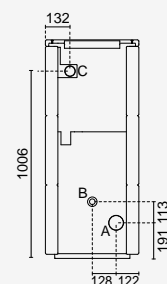

OPTIONAL:

	Pilot zdalnego sterowania
	Moduł GPRS zdalnego sterowania
	Płyta ochronna na podłogę

A = Ø 80 mm Wylot spalin / Scarico fumi
Flue / Cheminée / Rauchabzug
Evacuación de humos / Odvod dimnih plinov

B = Ø 51 mm Czerpnia powietrza / Aria combustione
Combustion air / Air de combustion / Verbrennungsluft
Aire para la combustión / Zrak za zgorevanje

C = Ø 56 mm DGP / Aria canalizzata
Ducted air / Air pulsé / Luftkanalsystem
Aire canalizado / Kanaliziran zrak