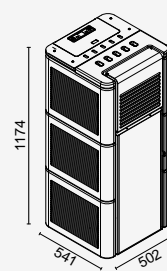

OPTIONAL:

	Pilot zdalnego sterowania
	Moduł GPRS zdalnego sterowania
	Płyta ochronna na podłogę

A = Ø 80 mm Wylot spalin / Scarico fumi
Flue / Cheminée / Rauchabzug
Evacuación de humos / Odvod dimnih plinov

B = Ø 51 mm Czerpnia powietrza / Aria combustione
Combustion air / Air de combustion / Verbrennungsluft
Aire para la combustión / Zrak za zgorevanje

C = Ø 56 mm DGP / Aria canalizzata
Ducted air / Air pulsé / Luftkanalsystem
Aire canalizado / Kanaliziran zrak