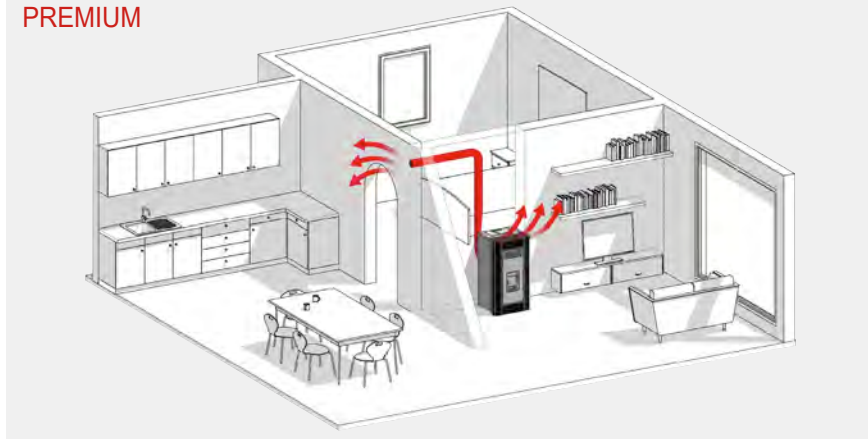

PREMIUM

COLORI MAIOLICA

ZOE 15 KW

	max 15,4 kW – min 5,2 kW
	max 13 kW – min 4,6 kW
	Pmax 85% – Pmin 88,5%
	Pmax 0,012% – Pmin 0,039%
	max 3,2 kg/h – min 1,1 kg/h
	22 kg
	240 – 320 m3
	bok: 30 cm tył: 20 cm przód: 100 cm
	230V – 50 Hz
	340 W
	L 50,2 x P 54,1 x H 117,4
	143 kg
	Żeliwne palenisko
	• EN14785 BlmSchV II • 15a B-VG LRV/VKF
	Wymowany popielnik
	Piecyk z DGP PREMIUM z dodatkowym wentylatorem
	Tyłny wylot spalin

OPTIONAL:

	Pilot zdalnego sterowania
	Moduł GPRS zdalnego sterowania
	Płyta ochronna na podłogę

A = Ø 80 mm Wylot spalin / Scarico fumi
Flue / Cheminée / Rauchabzug
Evacuación de humos / Odvod dimnih plinov

B = Ø 51 mm Czerpnia powietrza / Aria combustione
Combustion air / Air de combustion / Verbrennungsluft
Aire para la combustión / Zrak za zgorevanje

C = Ø 56 mm DGP / Aria canalizzata
Ducted air / Air pulsé / Luftkanalsystem
Aire canalizado / Kanaliziran zrak