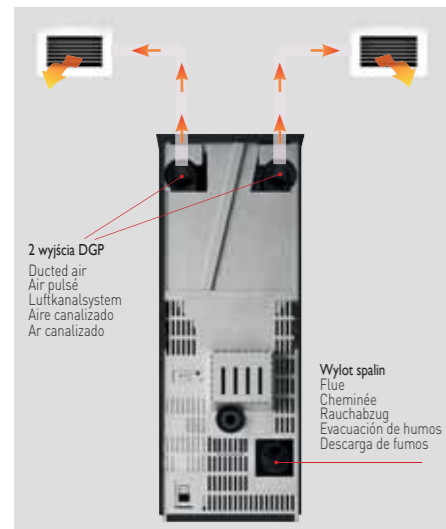

LETIZIA

Idealna do ogrzewania 3 pomieszczeń
Nadmuch do przodu + 2 niezależne wentylatory DGP

14,0 – 4,0 kW

PL

- Stalowa obudowa lakierowana satynowym lakierem
- Szklane drzwi z czarnym wykończeniem
- Nadmuchi do przodu + dystrybucja ciepła – 2 kanały
- 5 stopni mocy grzewczej
- Żeliwna komora spalania z wymiowanym popielnikiem
- System zimna kłamka drzwi
- DGP – 2 niezależnie sterowane wentylatory
- Termostat bezpieczeństwa
- Możliwość podłączenia termostatu zewnętrznego
- Presostat bezpieczeństwa
- Możliwość programowania tygodniowego

DE

- Verkleidung mit satiniertem Stahlfront
- Vordertür aus gebogenem Glas mit schwarzem Siebdruck
- Zwangsbelüftung
- 5 Betriebskräfte
- Display mit Menüanzeige in 6 Sprachen
- Brennkammer aus Gusseisen
- Ausziehbare Ascheschublade zur Aschegewinnung
- Abnehmbarer Griff
- Kanalisierung mit zwei unabhängigen Lüftern an zwei Ausgängen
- Sicherheitsthermostat
- Vorbereitung für Außenthermostat
- Sicherheitsdruckschalter
- Chronothermostat

ES

- Revestimiento con frente de acero calandrado
- Frente de la puerta de vidrio curvo serigráfico negro
- Ventilación forzada
- 5 potencias de funcionamiento
- Pantalla con menú con 6 idiomas
- Cámara de combustión de hierro fundido
- Cajón ceniza extraíble para recuperación de las cenizas
- Manilla removible
- Canalización con dos ventiladores independientes en dos salidas
- Termostato de seguridad
- Predisposición para termostato externo
- Presostato de seguridad
- Cronotermostato

FR

- Revêtement avec face en acier soumis à calandrage à chaud
- Façade porte en verre bombé sérigraphié noir
- Ventilation forcée
- 5 puissances de fonctionnement
- Afficheur avec menu dans 6 langues
- Chambre de combustion en fonte
- Tiroir à cendres amovible pour récupération de cendres
- Poignée amovible
- Canalisation avec deux ventilateurs indépendants sur deux sorties
- Thermostat de sécurité
- Prédisposition pour thermostat extérieur
- Pressostat de sécurité
- Chronothermostat