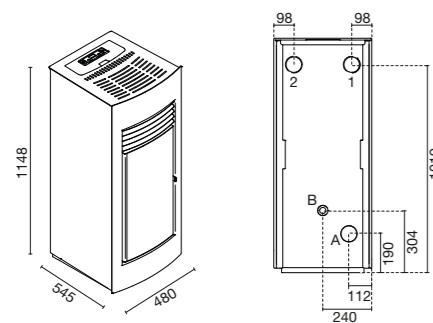

PT

- Revestimento com dianteira em aço calandrado
- Dianteira porta em vidro curvo serigrafado preto
- Ventilação forçada
- 5 potências de funcionamento
- Ecrã com menu em 6 idiomas
- Câmara de combustão em ferro fundido
- Gaveta de cinzas extraível para recuperação das cinzas
- Pega amovível
- Canalização com dois ventiladores independentes em dois saídas
- Termostato de segurança
- Predisposição para termostato exterior
- Pressóstato de segurança
- Cronotermostato

WARIANTY KOLORYSTYCZNE - COLOUR VARIANTS - COLORIS -
FARBVARIANTEN - VARIANTES COLOR - VARIANTES DE COLOR

A = Ø 80 mm Wylot spalin / Flue / Cheminée / Rauchabzug
Evacuación de humos / Descarga de fumos
B = Ø 51 mm Czerpnia powietrza / Combustion air / Air de combustion /
Verbrennungsluft / Aire para la combustión / Ar de combustão
1-2 = Ø 80 mm Wylot DGP / Ducted air / Air pulsé / Luftkanalsystem
Aire canalizado / Ar canalizado