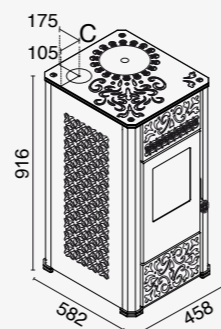

OPCJONALNIE:

- pilot zdalnego sterowania
- moduł GPRS zdalnego sterowania
- moduł WiFi zdalnego sterowania
- płyta ochronna na podłogę

A = Ø 80 mm Scarico fumi
Flue / Cheminée / Rauchabzug
Evacuación de humos / Odvod dimnih plinov

B = Ø 40 mm Aria combustione
Combustion air / Air de combustion / Verbrennungsluft
Aire para la combustión / Zrak za zgorevanje

C = Ø 80 mm Scarico fumi superiore
Top Flue outlet / Sortie de Haut de Fumée / Top Abgasstutzen
Salida humos superior / Izpuh dimnih plinov zgoraj