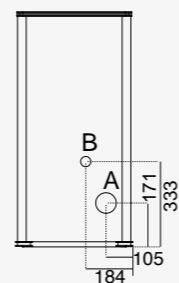

OPCJONALNIE:

- pilot zdalnego sterowania
- moduł GPRS zdalnego sterowania
- moduł WiFi zdalnego sterowania
- płyta ochronna na podłogę

A = Ø 80 mm Scarico fumi
Flue / Cheminée / Rauchabzug
Evacuación de humos / Odvod dimnih plinov

B = Ø 40 mm Aria combustione
Combustion air / Air de combustion / Verbrennungsluft
Aire para la combustión / Zrak za zgorevanje

C = Ø 80 mm Scarico fumi superiore
Top Flue outlet / Sortie de Haut de Fumée / Top Abgasstutzen
Salida humos superior / Izpuh dimnih plinov zgoraj