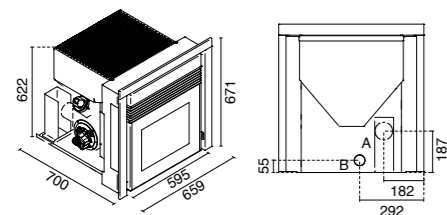

OPCJONALNIE

OPCJONALNIE