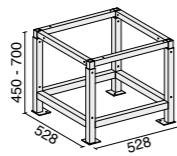

OPCJONALNIE