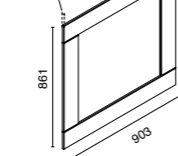

OPCJONALNIE

CZARNY
TEXTURED BLACK
NOIR TEXTURE
SCHWARZE TEXTUR
NEGRO TEXTURE
PRETO TEXTURAS

A = Ø 80 mm WYLOT SPALIN/ Scarico fumi / Flue / Cheminée /
Rauchabzug/ Evacuación de humos / Descarga de fumos
B = Ø 51 mm CZERPNI POWIETRZA / Aria combustione /
Combustion air / Air de combustion /
Verbrennungsluft / Aire para la combustión / Ar de combustión